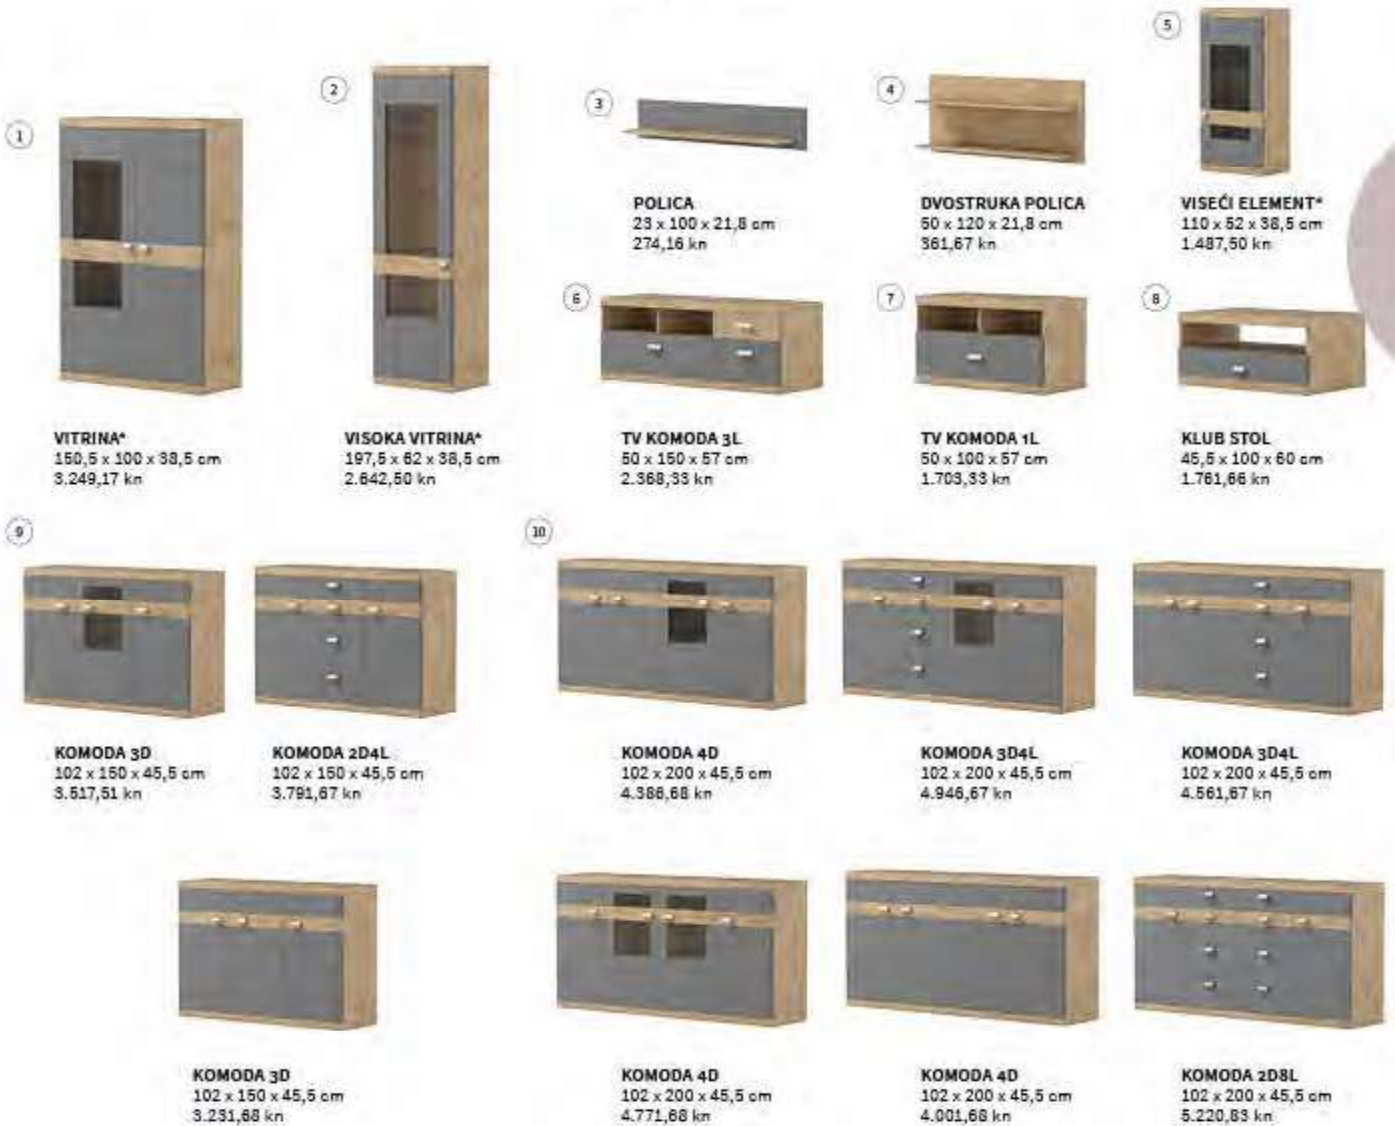

Davos

modularni regal

Modularan program Davos stilski i estetski usklađuje otvorene višefunkcionalne prostore. Ovisno o odabiru dekora i kombinaciji elemenata može se prilagoditi, kako modernom, tako i klasičnom interijeru. Elegantne zaobljene linije s naglašenim staklenim detaljima oblikuju ugodan, topao i atraktivan ambijent.

DEKORI KORPUSA

BOJE FRONTI

ELEMENTI (V x Š x D)

PRIJEDLOZI SASTAVA

KARAKTERISTIKE

modularno

* rasvjeta
na staklenim
policama

staklene
police

fronte sa
zaobljenjem

vrata - MDF
sjaj / mat

debljina
korpusa
iveral